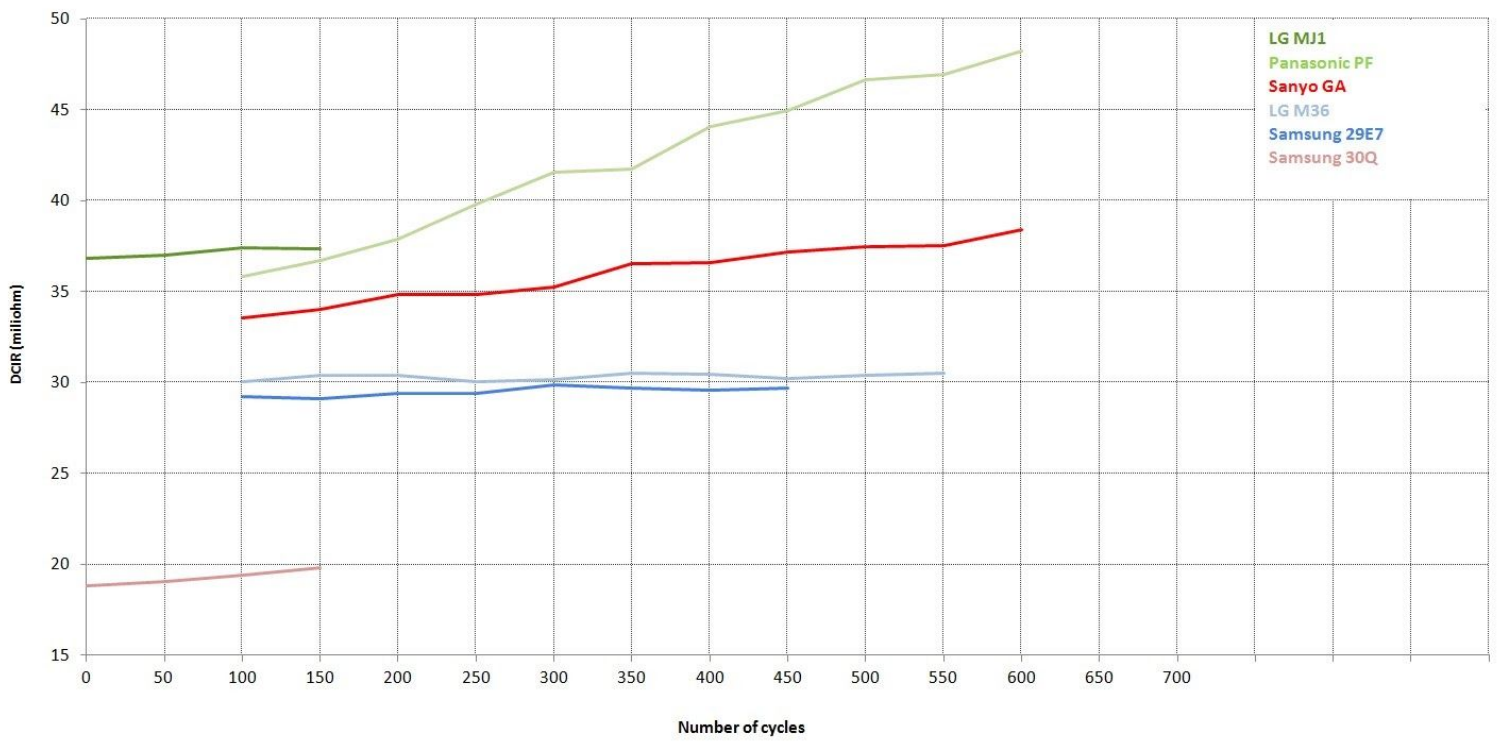

Samsung 29E7 No5 cycling 4,1 - 3,3 V 2,5/1 A

Samsung 29E7 480 cycles.jpg (185.08 KiB) Viewed 2419 times

Samsung 30Q No3 cycling 4,1 - 3,3 V 2,5/1 A

Samsung 30Q 189 cycles.jpg (174.81 KiB) Viewed 2419 times

LG MJ1 No6 cycling 4,1 - 3,4 V 2,5/1 A

LG MJ1 150 cycles.jpg (172.53 KiB) Viewed 2419 times

capacity comparative chart.jpg (161.87 KiB) Viewed 2419 times

DCIR comparative chart.jpg (140.71 KiB) Viewed 2419 times