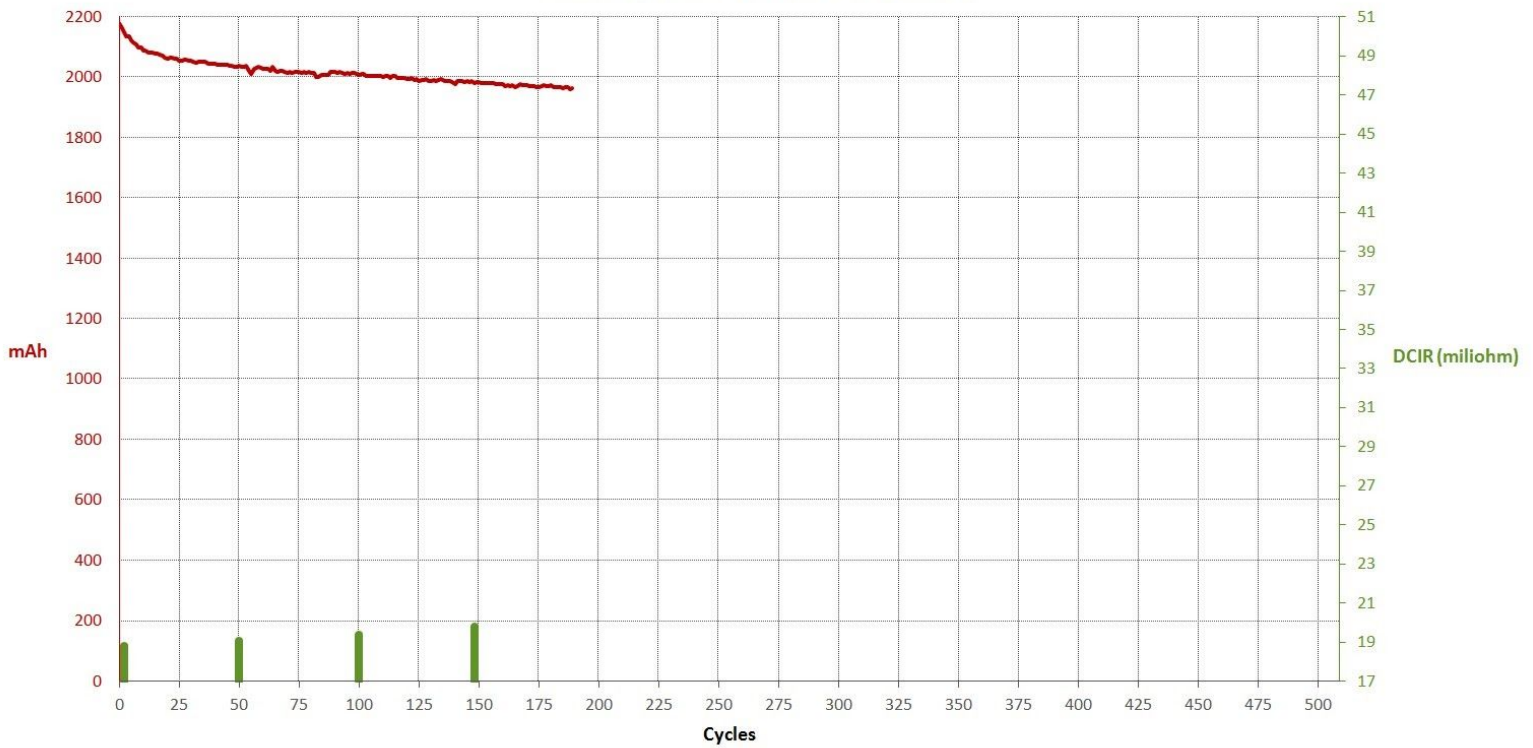

Samsung 29E7 No5 cycling 4,1 - 3,3 V 2,5/1 A

Samsung 29E7 480 cycles.jpg (185.08 KiB) Viewed 2419 times

Samsung 30Q No3 cycling 4,1 - 3,3 V 2,5/1 A

Samsung 30Q 189 cycles.jpg (174.81 KiB) Viewed 2419 times