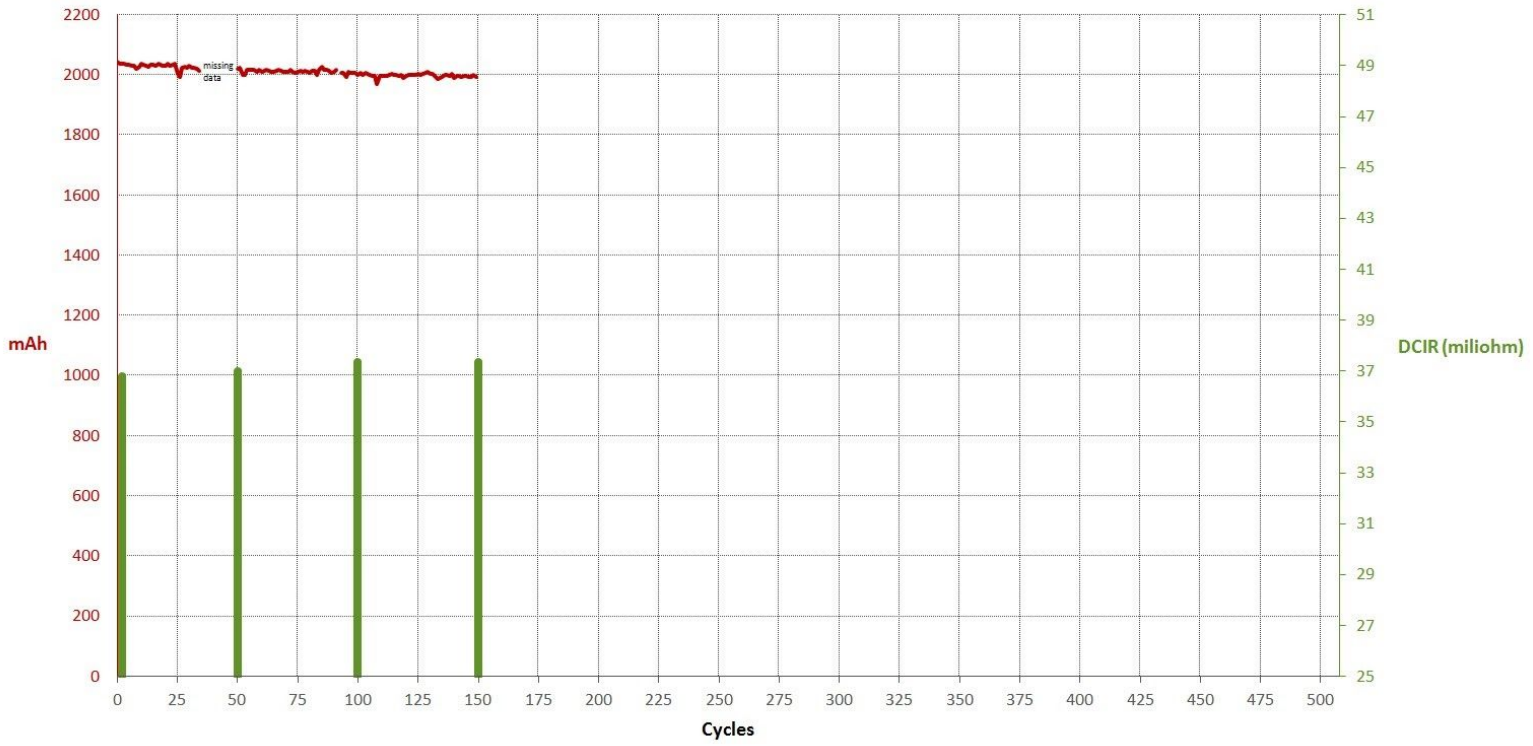

Samsung 29E7 No5 cycling 4,1 - 3,3 V 2,5/1 A

Samsung 29E7 480 cycles.jpg (185.08 KiB) Viewed 2419 times

Samsung 30Q No3 cycling 4,1 - 3,3 V 2,5/1 A

Samsung 30Q 189 cycles.jpg (174.81 KiB) Viewed 2419 times

LG MJ1 No6 cycling 4,1 - 3,4 V 2,5/1 A

LG MJ1 150 cycles.jpg (172.53 KiB) Viewed 2419 times

capacity comparative chart.jpg (161.87 KiB) Viewed 2419 times

DCIR comparative chart.jpg (140.71 KiB) Viewed 2419 times