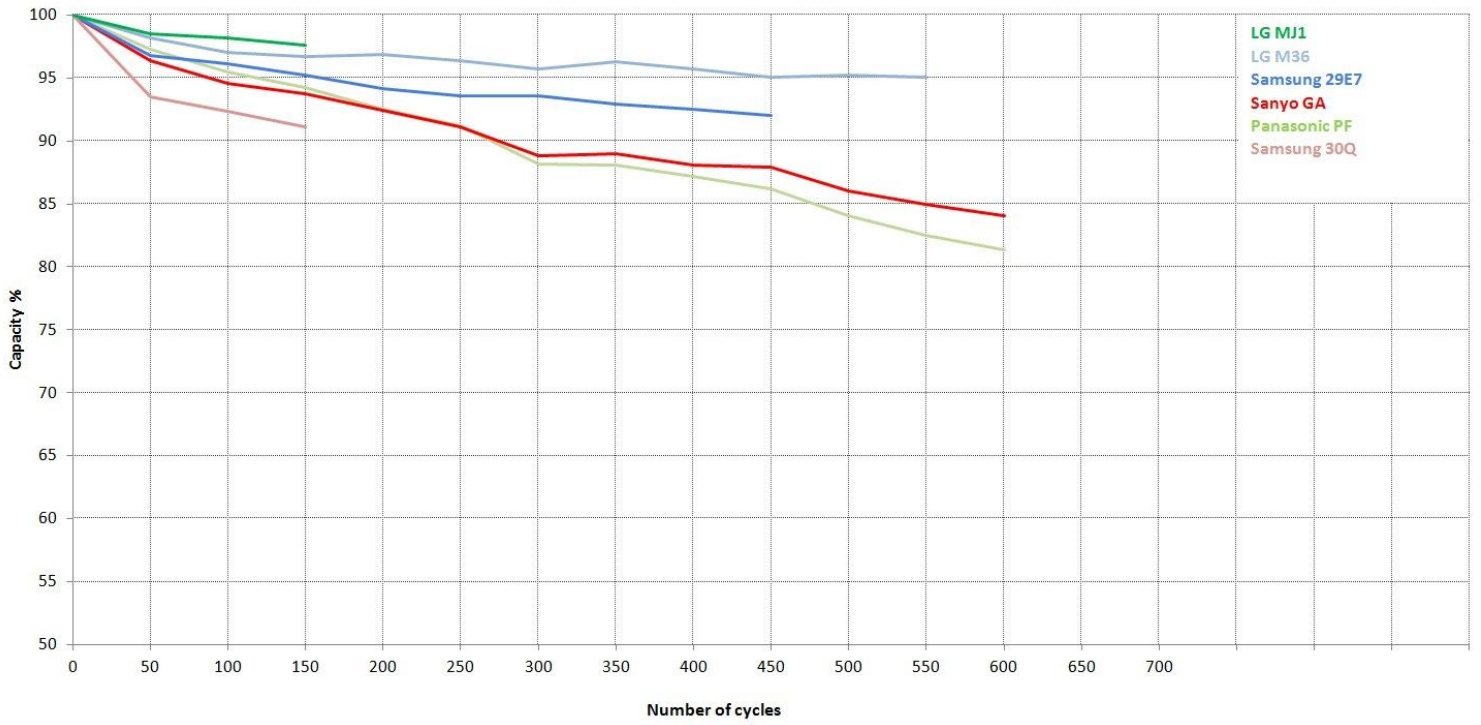

Samsung 29E7 No5 cycling 4,1 - 3,3 V 2,5/1 A

Samsung 29E7 480 cycles.jpg (185.08 KiB) Viewed 2419 times

Samsung 30Q No3 cycling 4,1 - 3,3 V 2,5/1 A

Samsung 30Q 189 cycles.jpg (174.81 KiB) Viewed 2419 times

LG MJ1 No6 cycling 4,1 - 3,4 V 2,5/1 A

LG MJ1 150 cycles.jpg (172.53 KiB) Viewed 2419 times

capacity comparative chart.jpg (161.87 KiB) Viewed 2419 times

DCIR comparative chart.jpg (140.71 KiB) Viewed 2419 times